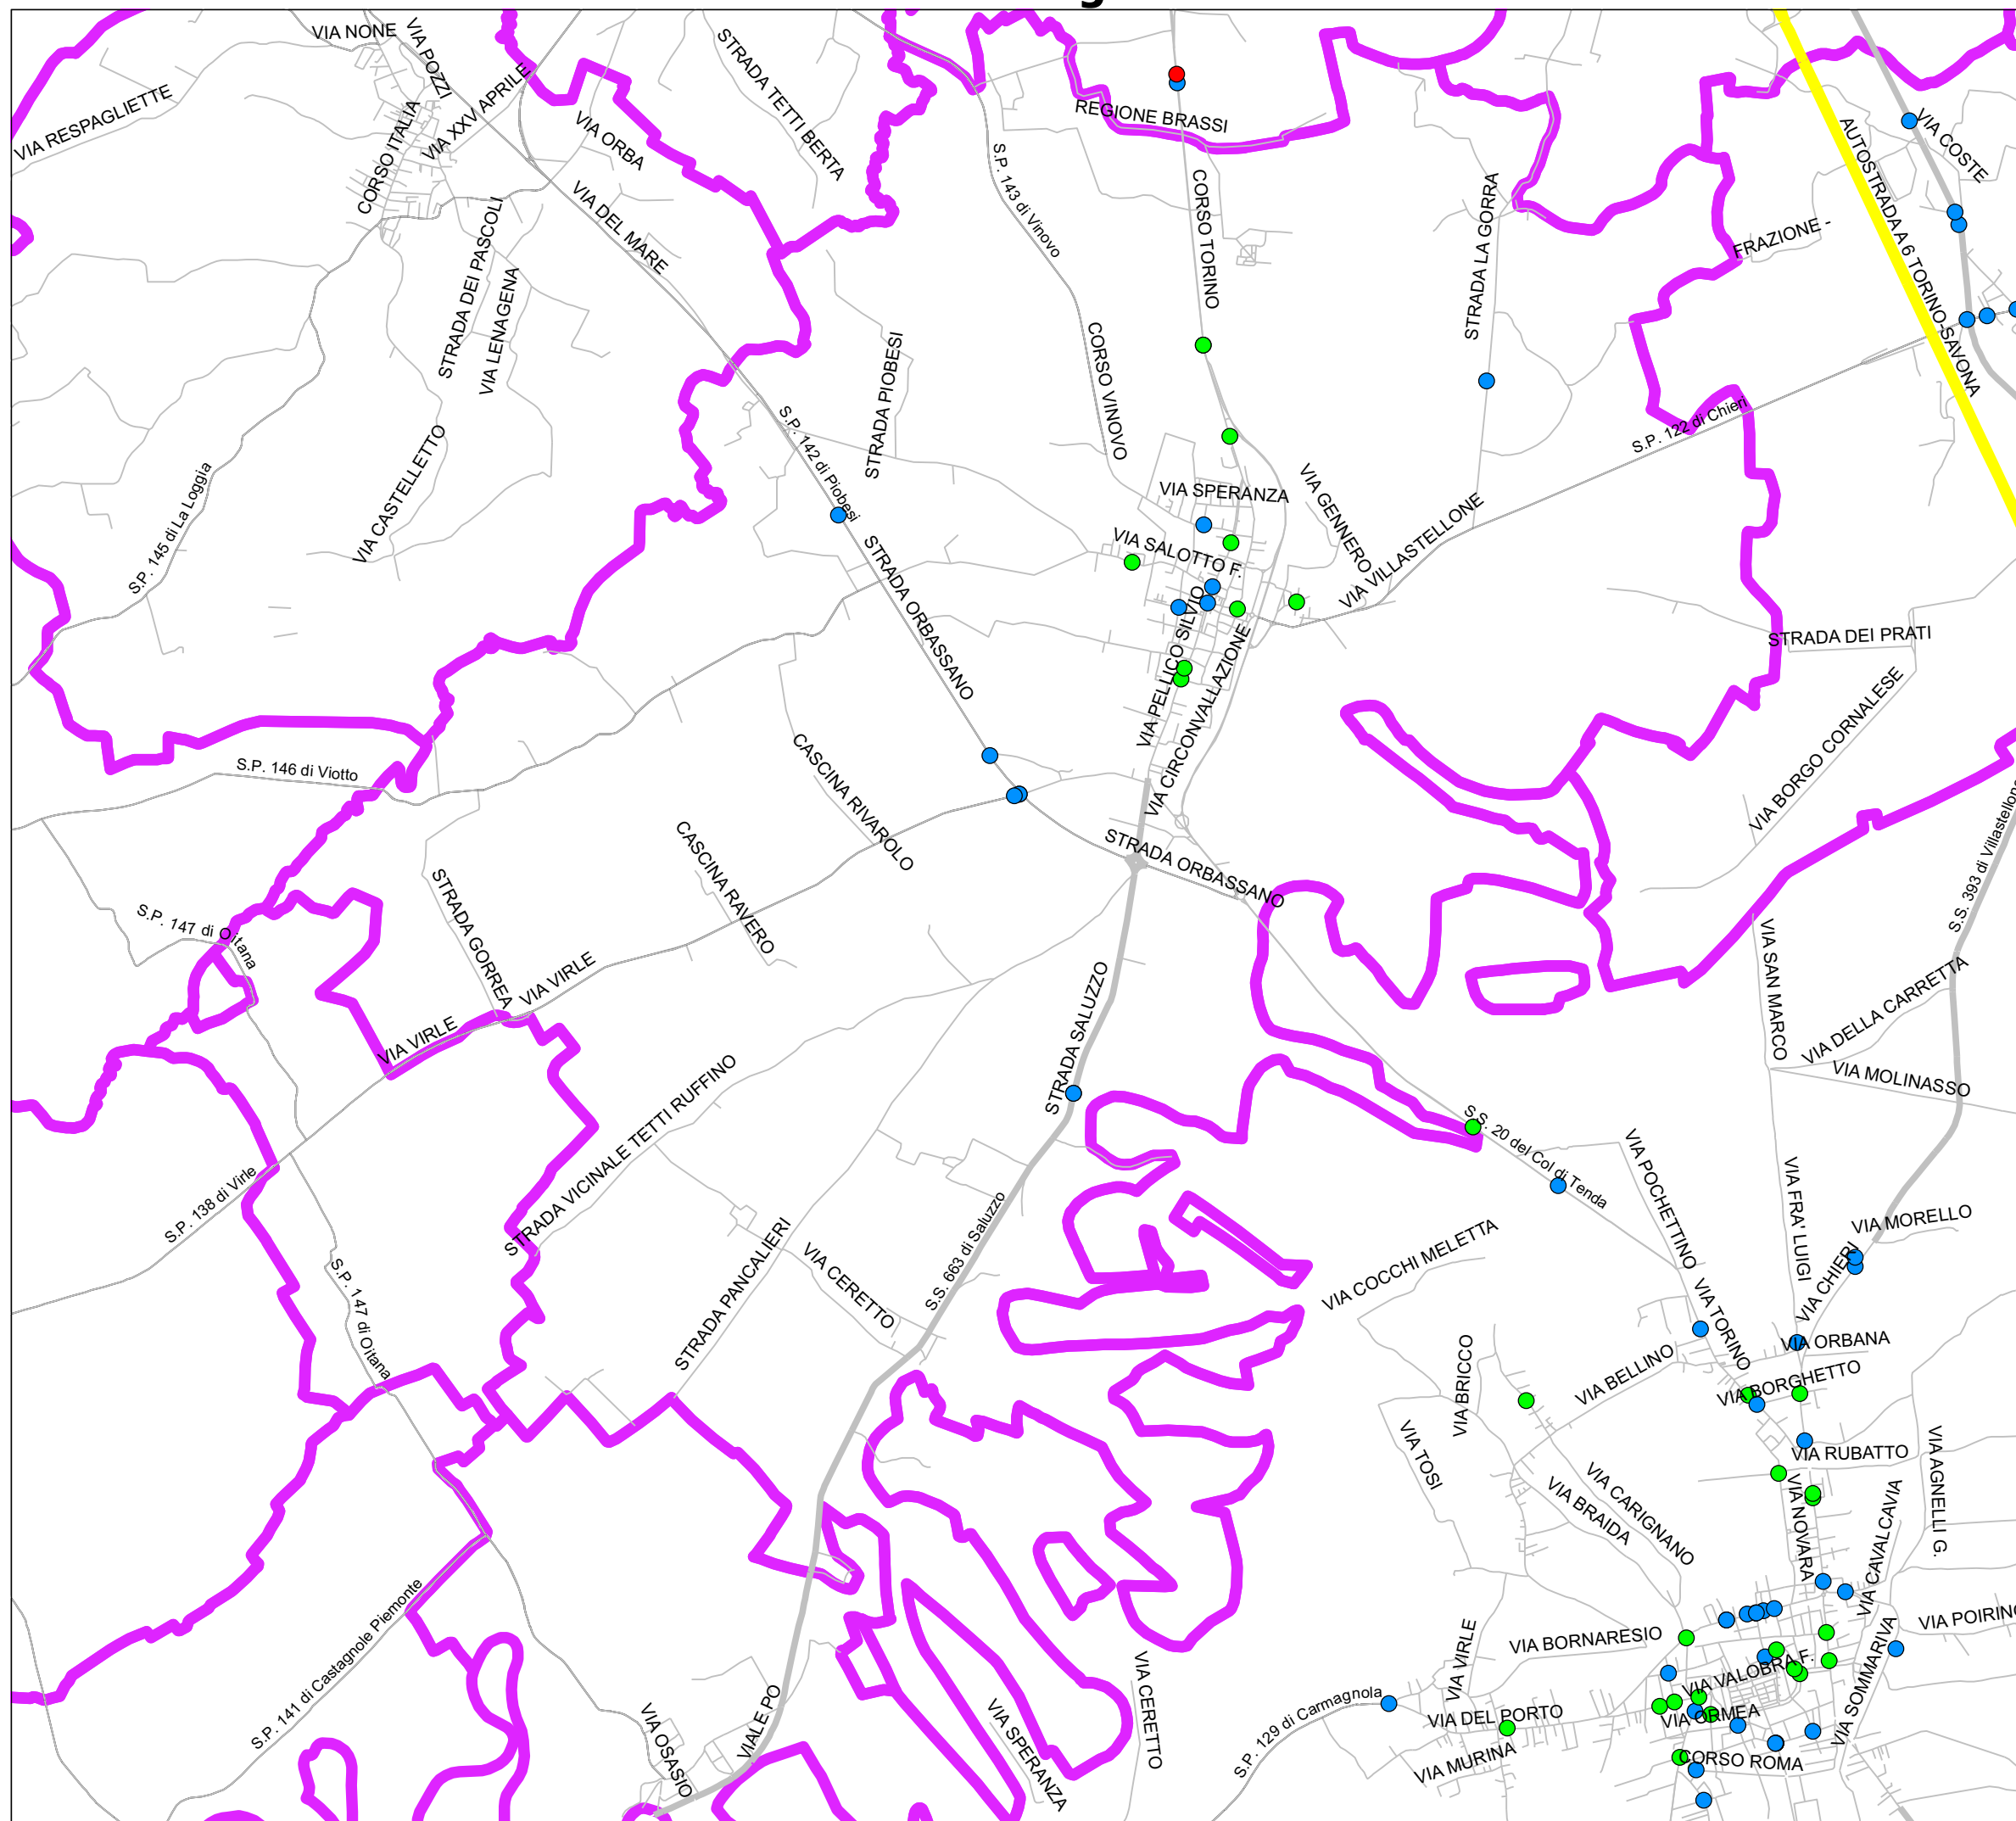

Carignano

Incidenti Stradali Anno 2006

Comune di Carignano

Legenda

- MORTALI
- CON FERITI
- SOLO DANNI MATERIALI
- limiti comunali
- autostrade
- strade statali
- strade provinciali ex ANAS
- superstrade
- strade provinciali
- strade comunali